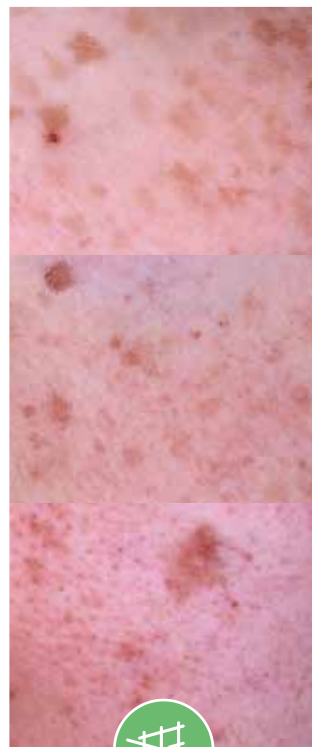

ANÁLISIS FACIAL

Analizador de
humedad de la piel

Capota plegable

Poro

Arrugas

Elasticidad

Manchas

**Manchas
solares**

**Tono de
la piel**

Rojeces

Sebo

Porfirina

Humedad

4 Tipos de luz semi-permanentes

Luz normal

Poro
Arrugas
Elasticidad
Tono de piel

Luz polarizada cruzada

Manchas
Capilares

Luz polarizada paralela

Textura de la piel
Grasa

Luz ultravioleta

Sebo
Porfirina
Acné
Manchas

* Funciona con sistema Windows y no incluye el dispositivo