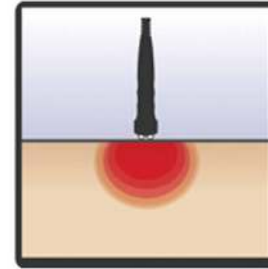

(250W): Mejores resultados en tratamientos de grasa localizada.

MP (Multipolar)
500 KHz