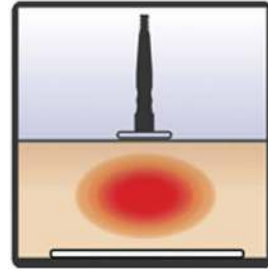

**BELIUM**  
MEDICAL

En el uso de radiofrecuencia, existen principalmente tres modalidades de transmisión de energía, cada una con diferentes indicaciones que utilizadas en combinación aumentan los resultados.

**CET (Capacitiva)**  
300 KHz & 500 KHz

(350W): Esta modalidad es más efectiva en el tratamiento de flacidez y celulitis.

**RET (Resistiva)**  
500 KHz

(250W): Mejores resultados en tratamientos de grasa localizada.