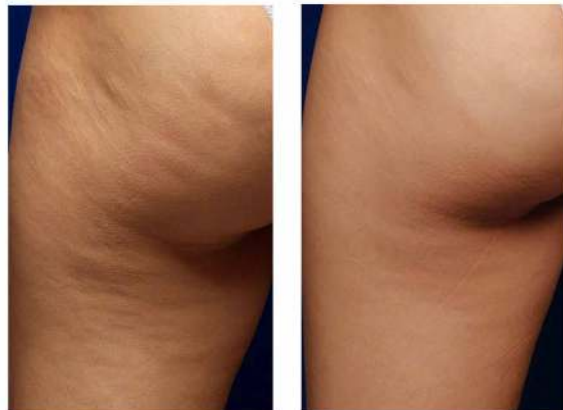

En el uso de radiofrecuencia, existen principalmente tres modalidades de transmisión de energía, cada una con diferentes indicaciones que utilizadas en combinación aumentan los resultados.

CET (Capacitiva)
300 KHz & 500 KHz

(350W): Esta modalidad es más efectiva en el tratamiento de flacidez y celulitis.

RET (Resistiva)
500 KHz

(250W): Mejores resultados en tratamientos de grasa localizada.

MP (Multipolar)
500 KHz

(250W): Para tratamientos faciales con efecto flash

ANTES

DESPUÉS