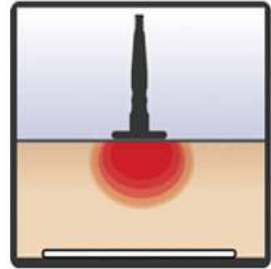

**CET (Capacitiva)**  
300 KHz & 500 KHz

(350W): Esta modalidad es más efectiva en el tratamiento de flacidez y celulitis.

**RET (Resistiva)**  
500 KHz

(250W): Mejores resultados en tratamientos de grasa localizada.